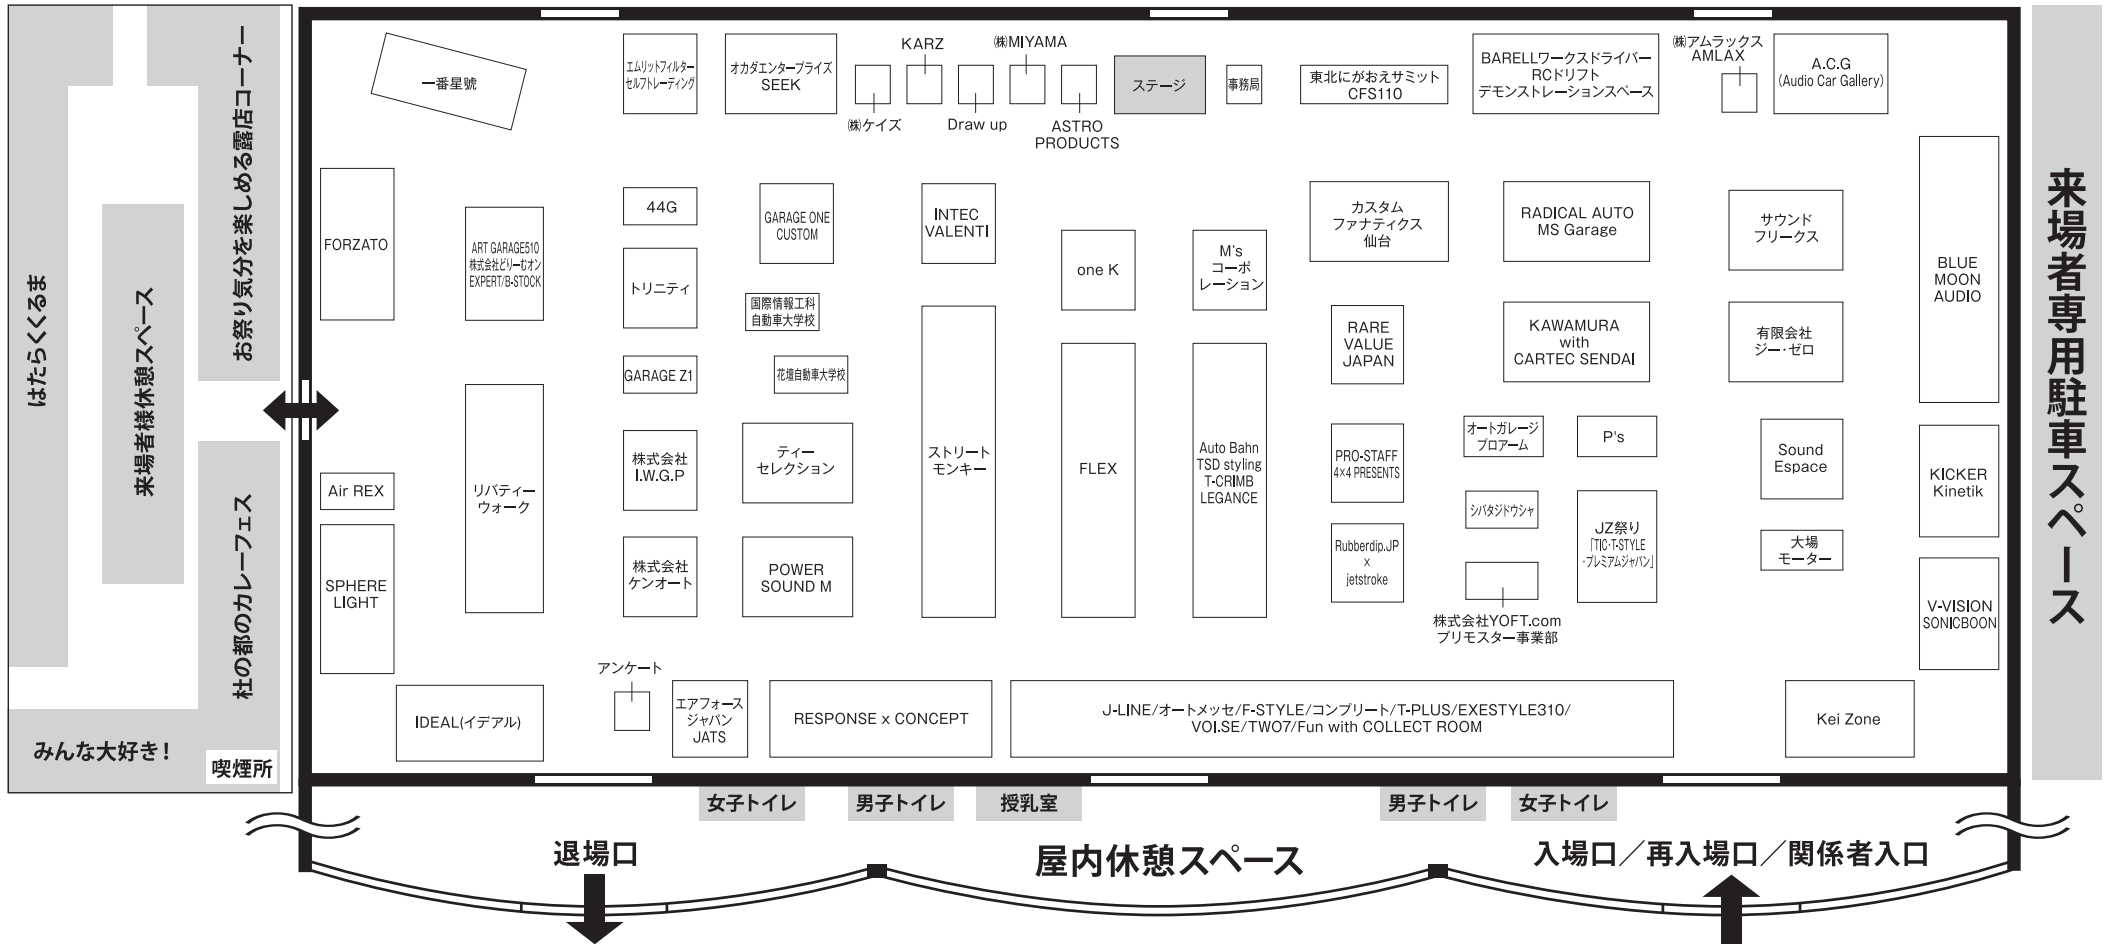

## 「はたらくるまコーナー」ご注意事項

※「はたらくるまコーナー」ご利用のお子様の管理については、保護者様、同伴者様の監督責任とし、お子様から目を離さないように、事故が起こらないように配慮してください。係員がない車両はお手を触れないようにお願い致します。

## ご注意ねがいます

- 「Exciting Show Time」開催中は会場内の照明が暗くなり、展示車両の音量等、大きくなる場合がございます。
- “大音量”が苦手な方や、小さいお子様を連れてご入場されている方は特にご注意ください**ようお願い致します。
- その様な場合には予め会場入口コンコース又は屋外休憩スペースへご移動いただきますようお願い致します。
- 15日(土) 11:30~15:45~ 16日(日) 10:30~14:30~ 各≒15分程度。

## ご来場の皆様へ

本日は「2017 東北カーフェスティバル in 仙台」へご来場いただき誠にありがとうございます。皆様にお楽しみいただけるよう注意事項を定めております。ご理解・ご協力をお願い致します。

- 会場内配置図は余儀なく変更になる場合がございます。予めご了承ください。
- ご来場者は夢メッセみやぎ隣接の一般来場者無料駐車場を御利用下さい。近隣施設への無断駐車等は迷惑となりますので、絶対におやめ下さい。また**夢メッセみやぎ駐車場内でのオフ会等は固くお断り致します**。また会場内、及び駐車場内では警備員の指示に従う様ご協力をお願いします。
- エントランスホールよりイベント会場内へ入場する際には(再入場含む)リストバンド確認の為、提示いただける様お願い致します。また**リストバンドを外された際には、再入場が出来ませんのでご注意ください**。
- 屋内外の展示車両、並びに什器備品には触れないようお願い致します。
- 会場内での飲食は本イベントの趣旨により、お断りさせていただきます。その際は屋外会場に設置の休憩場を御利用いただけます様お願いします。
- 会場内での喫煙は消防法により禁じられております。喫煙される場合は屋外会場に設置の喫煙所を御利用いただけます様お願いします。
- 全会場内でのトラブルに関しまして、主催者は一切関与致しませんので予めご了承ください。
- イベント開期中のお問い合わせや落し物、迷子等は屋内会場ステージ脇設置の「実行委員会事務局」まで、お気軽にお尋ね下さい。