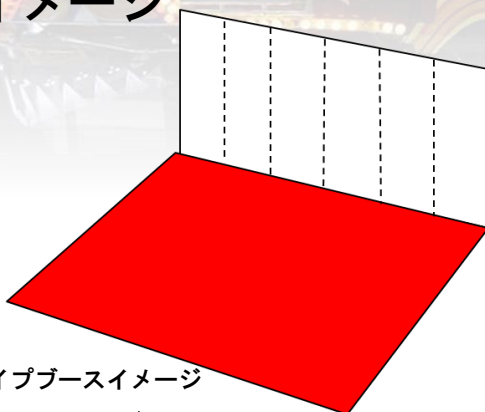

パネル+カーペット **¥98,000**

Aタイプブースセット②

カーペットのみ **¥17,000**

Bタイプブースセット②

カーペットのみ **¥30,000**

Cタイプブースセット②

カーペットのみ **¥48,000**

施工イメージ

1枚…¥5,000

※単独・連携どちらも可能です。
※複数枚ご利用の場合はご相談ください。
※面紙等のご使用は禁止です。
※テープ類のご使用は可能ですが
粘着力の低い養生用のものをご使用ください。

パネル(1枚)サイズ
・W900×D35×H2100mm

2 ハイテーブル

¥12,000

・W1800×D500×H1000mm
・クロス別途

3 ハイチェア

¥3,000